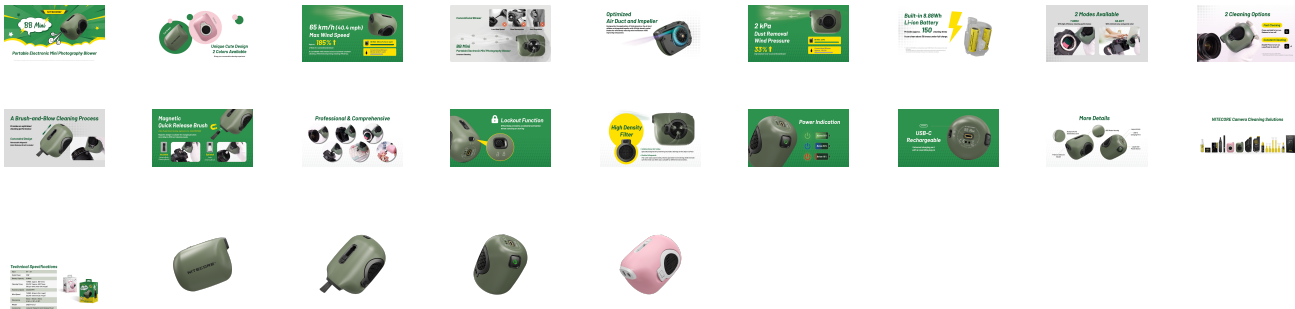

# BLOWER BABY BB Mini , ΦΥΣΗΤΗΡΑΣ NITECORE Mini, Green

€48.31

[Αγορά](#)

## Περιγραφή

01. Μικρός φορητός επαναφορτιζόμενος φυσητήρας για τον αποτελεσματικό καθαρισμό των ψηφιακών & φωτογραφικών συσκευών.

02. Μοναδικός όμορφος σχεδιασμός σε δύο χρωματισμούς. Σας προσφέρει μια αξέχαστη εμπειρία καθαρισμού.