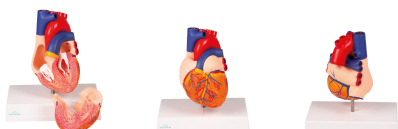

## Εκπαιδευτικό Μοντέλο Καρδιάς, Φυσικό Μέγεθος, 2 Κομμάτια

€68.64

[Αγορά](#)

## Περιγραφή

Εκπαιδευτικό μοντέλο καρδιάς του οποίου το μπροστινό καρδιακό τοίχωμα μπορεί να αφαιρεθεί για να δείξει τις εσωτερικές δομές λεπτομερώς. Υπάρχουν όλες οι σημαντικές δομές όπως κοιλίες, κόλποι, αορτικές, μιτροειδείς, πνευμονικές και τριγλώχινα βαλβίδες.

Ο καρδιακός μυς, ο λιπώδης ιστός, οι αρτηρίες και οι φλέβες είναι ζωγραφισμένα λεπτομερώς. Οι δομές φαίνονται στην εκπαιδευτική κάρτα (Γερμανικά/Αγγλικά). Το μοντέλο είναι κατασκευασμένο από άθραυστο πλαστικό και αφαιρείται από τη βάση.

### Νέα εφαρμογή ανατομίας

Η νέα εφαρμογή για κινητά Augmented Anatomy App σε συνδυασμό με αυτό το υψηλής ποιότητας ανατομικό μοντέλο κάνει την εκπαίδευση ακόμα πιο εύκολη και αποτελεσματική!

Αυτή η εφαρμογή αναγνωρίζει αυτόματα τα ανατομικά μοντέλα της Erler-Zimmer και εμφανίζει την ονοματολογία σε επαυξημένη πραγματικότητα. Ως πελάτης της Erler Zimmer, μπορείτε να το χρησιμοποιήσετε εντελώς δωρεάν και για απεριόριστο χρονικό διάστημα.