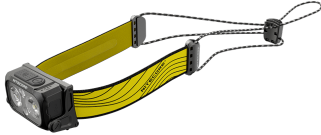

ΦΑΚΟΣ LED NITECORE HEADLAMP NU25 new, Black

€40.24

Αγορά

Περιγραφή

ΦΑΚΟΣ LED NITECORE HEADLAMP NU25 new, Black

01. Επαναφορτιζόμενος φακός κεφαλής με διπλή δέσμη και θύρα USB-C

- Συγκεντρωτικός φωτισμός + Διάχυτος φωτισμός
- Τρεις (3) πηγές φωτισμού
- Μέγιστη ισχύς που φθάνει τα 400 Lumens
- Βάρος 56g

02. Δύο κεντρικά LED φωτισμού

Ο συγκεντρωτικός και ο διάχυτος φωτισμός παράγονται από τα δύο ανεξάρτητα κύρια LED επιτυγχάνοντας έναν τέλειο συνδυασμό φωτισμού μεγάλης απόστασης και μεγάλου εύρους.

03. Εκθαμβωτικός φωτισμός με ισχύ που φθάνει τα 400 Lumens !

Ενσωματώνει ένα ενιαίο κάτοπτρο με ικανότητα αντανάκλασης του παραγόμενου φωτισμού κατά 94% και LEDs υψηλής απόδοσης έτσι ώστε να εκπέμπει έναν ομοιόμορφο και απαλό φωτισμό καθιστώντας τον φακό ιδανικό για νυχτερινό τρέξιμο και αναζήτηση της διαδρομής .

20. Χαρακτηριστικά

- Επαναφορτιζόμενος φακός με θύρα USB-C και δύο πηγές φωτισμού
- Ειδικά σχεδιασμένος για εξωτερικές δραστηριότητες.
- Εφοδιασμένος με συγκεντρωτικό + διάχυτο φωτισμό (θερμοκρασία φωτισμού 5500K) και κόκκινος φωτισμός.
- Μέγιστη ισχύς φωτισμού που φθάνει τα 400 Lumens
- Διαθέτει ένα ενιαίο κάτοπτρο με διαφορετικές ιδιότητες ώστε να αντανakλά ενιαία και απαλή δέσμη.
- Μέγιστη ένταση δέσμης φωτισμού που φθάνει τα 1029 κεριά και μέγιστη απόσταση που φθάνει τα 64 μέτρα
- Ενσωματωμένη επαναφορτιζόμενη μπαταρία 650mAh
- Υψηλής απόδοσης κύκλωμα σταθερού ρεύματος παρέχει σταθερό φωτισμό με μέγιστη διάρκεια τις 45 ώρες.
- Σχεδιασμός με δύο κομβία χειρισμού διαφορετικού σχήματος και αίσθησης, παρέχει εύκολο χειρισμό με το ένα χέρι.
- Τέσσερα (4) επίπεδα φωτεινότητας , Τρεις (3) πηγές φωτισμού και τρεις ειδικές