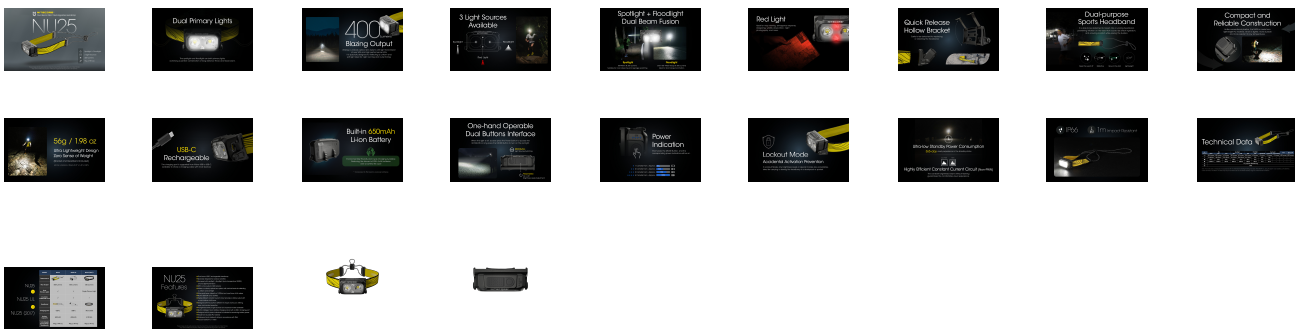

ΦΑΚΟΣ LED NITECORE HEADLAMP NU25 new, Black

€40.24

Αγορά

Περιγραφή

ΦΑΚΟΣ LED NITECORE HEADLAMP NU25 new, Black

01. Επαναφορτιζόμενος φακός κεφαλής με διπλή δέσμη και θύρα USB-C

- Συγκεντρωτικός φωτισμός + Διάχυτος φωτισμός
- Τρεις (3) πηγές φωτισμού
- Μέγιστη ισχύς που φθάνει τα 400 Lumens
- Βάρος 56g

02. Δύο κεντρικά LED φωτισμού

Ο συγκεντρωτικός και ο διάχυτος φωτισμός παράγονται από τα δύο ανεξάρτητα κύρια LED επιτυγχάνοντας έναν τέλειο συνδυασμό φωτισμού μεγάλης απόστασης και μεγάλου εύρους.

03. Εκθαμβωτικός φωτισμός με ισχύ που φθάνει τα 400 Lumens !

Ενσωματώνει ένα ενιαίο κάτοπτρο με ικανότητα αντανάκλασης του παραγόμενου φωτισμού κατά 94% και LEDs υψηλής απόδοσης έτσι ώστε να εκπέμπει έναν ομοιόμορφο και απαλό φωτισμό καθιστώντας τον φακό ιδανικό για νυχτερινό τρέξιμο και αναζήτηση της διαδρομής .