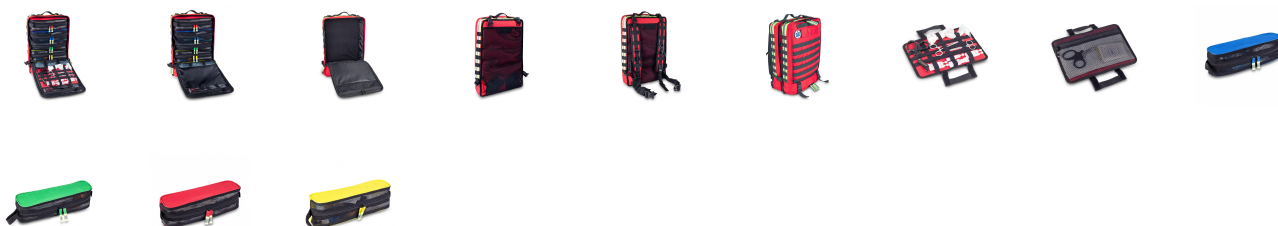

Elite Bags MODUL'S Επίπεδος Σάκος Πλάτης A' Βοηθειών - Κόκκινος

€144.35

[Αγορά](#)

Περιγραφή

Το συμπαγές σακίδιο πλάτης της εταιρείας **Elite Bags, MODUL'S**, έχει αναπτυχθεί ειδικά για τακτικούς και επιχειρησιακούς ιατρούς, πρώτους ανταποκριτές, διασώστες και εργαζομένους έκτακτης ανάγκης και ιδιαίτερα για εκείνους που είναι απαραίτητο να λειτουργούν σε πιο περιορισμένους χώρους.

Τέσσερα αποσπώμενα τσαντάκια με διάφανη πρόσοψη και χρωματική κωδικοποίηση είναι ιδανικά για αποθήκευση και ταξινόμηση βασικών ιατρικών υλικών, ενώ ένα αφαιρούμενο πάνελ, που διαθέτει μια μεγάλη δικτυωτή τσέπη στη μία όψη και ελαστικούς ιμάντες στην άλλη, είναι ένα ιδανικό και εξαιρετικά ορατό μέρος για τακτοποίηση και ασφάλιση οργάνων και αμπουλών.

Η επέκταση του σάκου πλάτης Elite Bags MODUL'S γίνεται εξαιρετικά εύκολα μέσω μιας σειράς από πόρτες που είναι διαθέσιμοι και επιτρέπουν τη στερέωση πολλών σάκων μεταξύ τους. Κάθε σάκος είναι καλυμμένος στο μπροστινό μέρος και στις πλευρές με σύστημα MOLLE, παρέχοντας τη δυνατότητα προσθήκης επιπλέον εξοπλισμού που διαθέτει τη δυνατότητα σύνδεσης μέσω MOLLE.