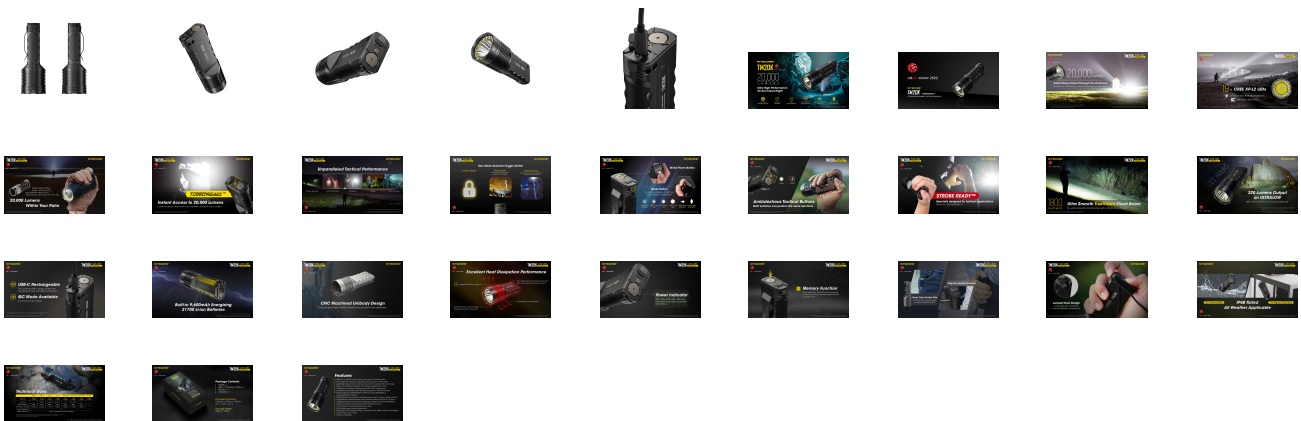

Περιγραφή

ΦΑΚΟΣ LED NITECORE Tiny Monster TM20K, 20.000Lumens

001. Νικητής του βραβείου RED DOT 2022, ο νέος Επιχειρησιακός Φακός Αναζήτησης της NITECORE με την εξαιρετικά μεγάλη ισχύ των 20.000 Lumens

- Διαθέτει καινοτόμο σύστημα λειτουργίας
- Μπορεί να λειτουργήσει μόνο με το ένα χέρι
- Επαναφορτίζει τις μπαταρίες του από θύρα USB-C
- Αμφιδέξιος επιχειρησιακός διακόπτης
- Ενιαίο σώμα καταργασμένο με την μέθοδο CNC
- Ενσωματωμένες 2 μπαταρίες ιόντων λιθίου 21700

002. Πολύ υψηλής απόδοσης επιχειρησιακός φακός αναζήτησης με γρήγορη πρόσβαση στην πιο ισχυρή φωτεινότητα.

NITECORE TM20K , ο νικητής του βραβείου RED DOT για το 2022

003. Εκτυφλωτικός φωτισμός με τα 20.000 Lumens

Είναι ιδανικός για Αυτό-άμυνα, Αναζήτηση, Διάσωση και έκτακτη ανάγκη

004. Διαθέτει 19 LED CREE XP-L2

Η μέγιστη ένταση του φωτισμού φθάνει τα 22200 κεριά και