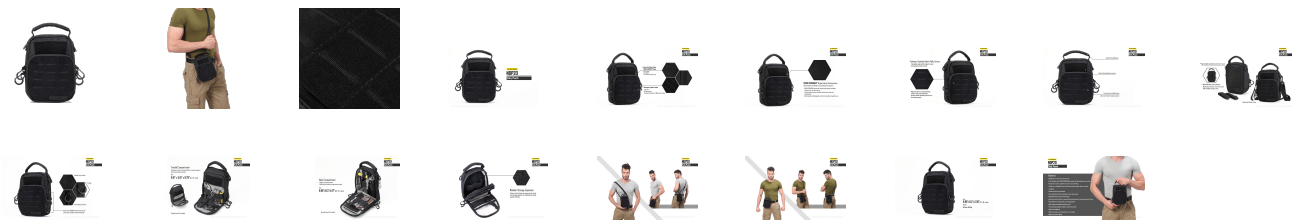

ΤΣΑΝΤΑΚΙ NITECORE TACTICAL POUCH NDP20

€32.18

[Αγορά](#)

Περιγραφή

ΤΣΑΝΤΑΚΙ NITECORE TACTICAL POUCH NDP20

Επιχειρησιακό τσαντάκι, κατασκευασμένο από Nylon CORDURA 1000D στρατιωτικών προδιαγραφών.

Χρηστικό, ελαφρύ, ανθεκτικό. Σχεδιασμένο για καθημερινή χρήση.

Χαρακτηριστικά

- Σκληρής-χρήσης, Στρατιωτικών προδιαγραφών CORDURA® 1000D νάιλον ελαφρυά κατασκευή υψηλής αντοχής.
- Σχεδιασμένο για καθημερινή χρήση και εκδρομές.
- Επιφάνεια με ειδική επίστρωση εξασφαλίζει εξαιρετική αντοχή στο νερό και τις βρωμιές.
- Εσωτερικό με δύο διαμερίσματα φιλοξενεί διάφορα κομμάτια εξοπλισμού.
- Πλήρως ενισχυμένο εσωτερικό προστατεύει κάθε κομμάτι εξοπλισμού.
- Πλήρως αμφιδέξια λειτουργία με μεγάλα άκρα στο φερμουάρ για γρήγορο άνοιγμα.
- Υψηλής αντοχής συνθετικό σύστημα συγκράτησης του ιμάντα.
- Δύο αφαιρούμενοι νάιλον ιμάντες συγκράτησης.
- Ενισχυμένη χειρολαβή.
- Ρυθμιζόμενος ιμάντας όμου, για περισσότερες επιλογές μεταφοράς.
- Ζυγίζει μόνο 303,8 γραμμάρια.