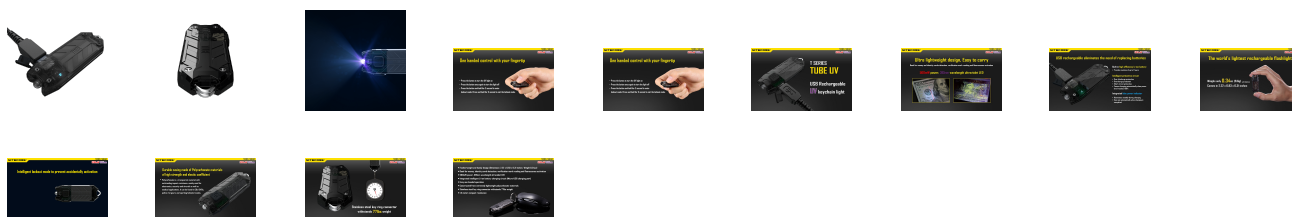

ΦΑΚΟΣ LED NITECORE TUBE, Μπρελόκ, Rechargeable-UV

€13.31

[Αγορά](#)

Περιγραφή

ΦΑΚΟΣ LED NITECORE TUBE, Μπρελόκ, Rechargeable-UV

Πολύ ελαφρύς, επαναφορτιζόμενος (ενσωματωμένη μπαταρία) φακός μπρελόκ με LED υπεριώδους ακτινοβολίας. Ιδανικός για αναγνώριση πιστωτικών καρτών, σημάτων πιστοποίησης και γενικά ενεργοποίησης φθοριζόντων υλικών. Η ενσωματωμένη μπαταρία ιόντων λιθίου παρέχει συνεχόμενο φωτισμό έως και μία ώρα. Διαθέτει κύκλωμα προστασίας από την αποφόρτιση και την υπερφόρτιση καθώς επίσης προστασία από βραχυκύκλωμα. Η φόρτιση σταματά αυτόματα όταν φθάσει στο 100%. Μπλε ενδεικτική λυχνία ανάβει σταθερά κατά την διάρκεια της φόρτισης.

Χαρακτηριστικά

- Κατηγορίας φτερού με εύχρηστο σχεδιασμό.
- Ιδανικός για χαρτονομίσματα, για ανίχνευση δελτίων ταυτότητας, ανάγνωση σημάτων επαλήθευσης και ενεργοποίηση φθοριζόντων υλικών.
- Διαθέτει υπεριώδεις LED ισχύος 500mw και μήκος κύματος 365nm
- Ενσωματωμένο έξυπνο κύκλωμα φόρτισης μπαταρία Ιόντων Λιθίου (Li-ion) με θύρα φόρτισης micro USB.
- Ενσωματωμένη επαναφορτιζόμενη μπαταρία ιόντων λιθίου (Li-ion) παρέχει συνεχόμενη λειτουργία έως και μία ώρα.
- Μονός διακόπτης προσφέρει εύκολη λειτουργία με το ένα χέρι.
- Κατασκευασμένος από ανθεκτικό πολυκαρβονικό υλικό.
- Διπλό μεταλλικό δαχτυλίδι για κρέμασμα στα κλειδιά αντέχει βάρος έως και 35 κιλά !
- Ανθεκτικός σε πτώσεις έως και από 1,5 μέτρα.

Διαστάσεις

- 56,5mm x 21 mm x 8 mm

Βάρος

– 9,6 γραμμάρια (με μπαταρία)

Χαρακτηριστικά

ΕΓΓΥΗΣΗ: ΕΓΓΥΗΣΗ ΚΑΤΑΣΚΕΥΑΣΤΗ 24

The document was created on: Ιανουάριος 11, 2025