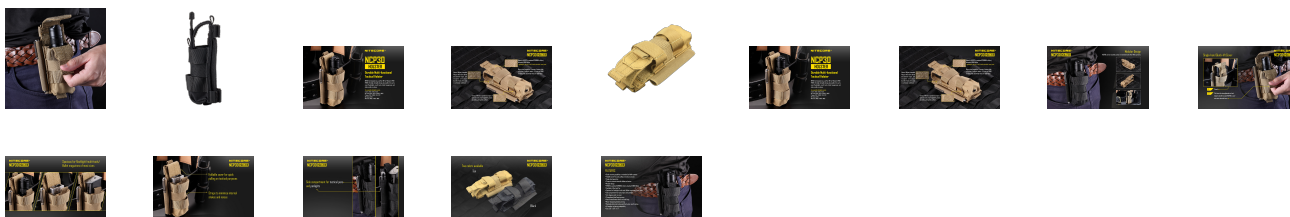

ΘΗΚΗ ΦΑΚΟΥ NITECORE NCP30 B

€17.66

[Αγορά](#)

Περιγραφή

ΘΗΚΗ ΦΑΚΟΥ NITECORE NCP30 B

Ανθεκτική, Πολυ-Χρηστική επιχειρησιακή θήκη σχεδιασμένη για τέλεια εφαρμογή με τα μοντέλα P20 και P20UV και όχι μόνο. Οι υψηλής αντοχής ιμάντες της, της επιτρέπουν να δέχεται τους περισσότερους φακούς, πολυεργαλεία, γεμιστήρες πιστολιών καθώς και άλλα αντικείμενα. 1000άρα CORDURA στρατιωτικών προδιαγραφών, Velcro στρατιωτικών προδιαγραφών και ιμάντες στρατιωτικών προδιαγραφών υψηλής αντοχής.

Μπορεί να τοποθετηθεί γρήγορα σε οποιαδήποτε ζώνη και σε όλα τα συστήματα Molle. Το κάλυμμα της ανοίγει εύκολα με το ένα χέρι καθώς επίσης μπορεί να διπλώσει και να συγκρατηθεί σε μόνιμα ανοιχτή θέση.

Ιμάντες σφίγγουν το αντικείμενο για να μειώσουν πιθανές εσωτερικές ανακινήσεις και θορύβους. Πλάγια διαθέτει ειδική υποδοχή για TACTICAL PEN ή Φακό στυλό. Διατίθεται σε μαύρο και χακί χρώμα.

Χαρακτηριστικά

- Ικανότητα γρήγορης τοποθέτησης σε ζώνες και συστήματα Molle.
- Αναδιπλούμενο καπάκι για γρήγορο τράβηγμα σε επιχειρησιακές χρήσεις.
- Λειτουργία με το ένα χέρι
- Ιμάντες που μειώνουν τις εσωτερικές ανακινήσεις και θορύβους.
- Σπονδυλωτός σχεδιασμός
- 1000άρα CORDURA πατενταρισμένη από την INVISTA με στρατιωτικές προδιαγραφές.
- Διαθέσιμη σε Μαύρο και Χακί χρώμα
- Διαθέτει αρκετό χώρο για να δέχεται φακούς / πολυεργαλεία / γεμιστήρες πιστολιών διαφόρων μεγεθών.
- Πλάγια υποδοχή για “Tactical Pen” και φακούς στυλό.