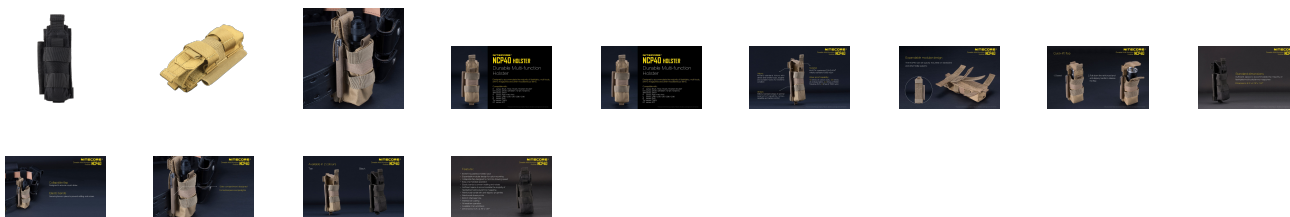

ΘΗΚΗ ΦΑΚΟΥ NITECORE NCP40 B

€22.50

[Αγορά](#)

Περιγραφή

ΘΗΚΗ ΦΑΚΟΥ NITECORE NCP40 B

Επιχειρησιακή θήκη από 1000άρα cordura για μέγιστη αντοχή. Είναι σχεδιασμένη να δέχεται τους περισσότερους φακούς, πολυεργαλεία, γεμιστήρες πιστολίων και διάφορα άλλα αντικείμενα.

Είναι συμβατή με τα παρακάτω μοντέλα φακών NITECORE

- Σειρά E : E41 / EC4 / EC4S / EC4SW / EC4GT
- Σειρά MH: MH25 / MH25GT / MH27 / MH27UV
- Σειρά SRT: SRT7
- Σειρά P: P25 / P16 / P15
- Σειρά C: CR6 / CU6 / CI6 / CB6 / CG6
- Σειρά R: R40
- Σειρά TM: TM03
- Σειρά EF: EF1

Υλικό Κατασκευής: Πατενταρισμένη cordura στρατιωτικών προδιαγραφών 1000D από την INVISTA

Velcro: Στρατιωτικών προδιαγραφών VELCRO, με πυκνούς και ελαστικούς βρόγχους, ισχυρότερους και ανθεκτικότερους γάντζους για ακραίες συνθήκες.

Ιμάντες: Στρατιωτικών προδιαγραφών ιμάντες, με αντοχή στο τέντωμα, την τριβή καλή εφαρμογή και καλή αίσθηση αφής.

Η θήκη NCP40 μπορεί πολύ εύκολα και γρήγορα να προσαρμοστεί σε οποιοδήποτε σύστημα Molle. Διαθέτει σύστημα γρήγορης αφαίρεσης του καλύμματος. Το καπάκι μπορεί να διπλωθεί για ταχύτητα στο τράβηγμα. Ελαστικοί ιμάντες ασφαλίζουν τα προϊόντα στην θέση τους. Διαθέτει ειδική θέση για επιχειρησιακό στυλό. Διατίθεται σε δύο