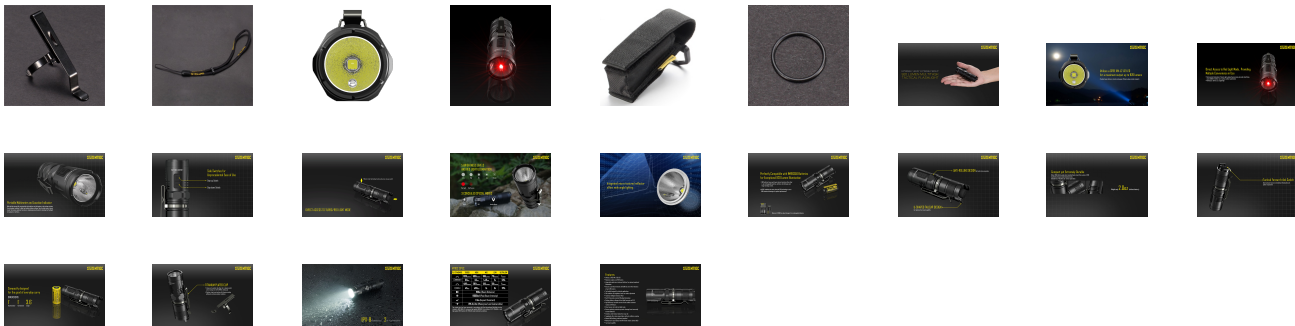

Περιγραφή

ΦΑΚΟΣ LED NITECORE MULTI TASK MT10C

Πολύ μικρός επιχειρησιακός φακός με εξαιρετικά μεγάλη φωτεινότητα. Ενσωματώνει και δευτερεύον κόκκινο LED για επιπλέον ευελιξία στην χρήση. Επίσης το κόκκινο δευτερεύον LED λειτουργεί και ως καταδεικτικό θέσης για εύκολη εύρεση το φακού σε σκοτεινά μέρη. Εκτός του κεντρικού οπίσθιου διακόπτη διαθέτει και δύο διακόπτες επιλογής λειτουργιών στην κεφαλή για μέγιστη ευκολία στην χρήση του. Ο ειδικά κατασκευασμένος ανακλαστήρας του προσφέρει δέσμη ευρείας γωνίας.

Χαρακτηριστικά

- Αξιοποιεί ένα LED CREE XM-L2 U2
- Μέγιστη ισχύ απόδοσης 920 Lumens (με μπαταρία IMR)
- Ολοκληρωμένος μεταλλικός ανακλαστήρας με μικρό-υφή για τον ιδανικό περιφερειακό φωτισμό.
- Μπορεί να υπερηφανεύεται για την ένταση της δέσμης του με κορυφή τα 9000 κεριά και την μέγιστη απόσταση τα 190 μέτρα.
- Ο οπίσθιος διακόπτης είναι σχεδιασμένος για επιχειρησιακή χρήση.
- Διαθέτει πλάγιους διακόπτες στην κεφαλή για την ρύθμιση της φωτεινότητας και την επιλογή λειτουργιών.
- Διαθέτει έξυπνη μνήμη.
- Το δευτερεύον κόκκινο LED παρέχει είτε σταθερό φωτισμό είτε φωτισμό που