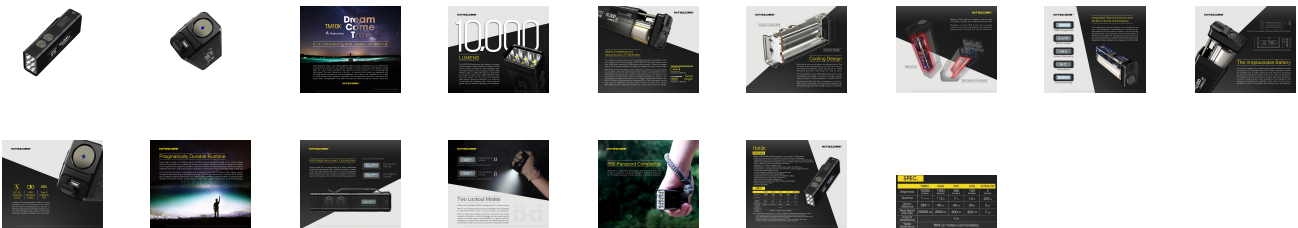

ΦΑΚΟΣ LED NITECORE Tiny Monster TM10K, 10.000Lumens

€241.13

[Αγορά](#)

Περιγραφή

ΦΑΚΟΣ LED NITECORE Tiny Monster TM10K03, 10.000Lumens

ΕΝΑ ΟΝΕΙΡΟ ΓΙΝΕΤΑΙ ΠΡΑΓΜΑΤΙΚΟΤΗΤΑ

Ο Νέος αυτός καινοτόμος φακός της NITECORE είναι αποτέλεσμα πολλών χρόνων εξέλιξης.

Τα **10.000 Lumens** παράγονται από 6 LED CREE XHP35 HD σε συνδυασμό με τον αποτελεσματικό ανακλαστήρα.

Η επαναστατική μπαταρία υψηλής ενεργοποίησης INR 21700 48G κατασκευασμένη από την Samsung SDI είναι αυτή που τροφοδοτεί τις υψηλές ανάγκες των LED.

Με ρεύμα αποφόρτισης στα 35A και χωρητικότητα 4800mAh, ικανοποιεί εξαιρετικά τις ανάγκες για ρεύμα και διάρκεια για τον TM10K.

Η λύση στην ψύξη του φακού έρχεται με το μικρό, άκαμπτο ενιαίο σώμα και η 4mm πάχους ηλεκτρονική πλακέτα που ενσωματώνεται σ' αυτό.