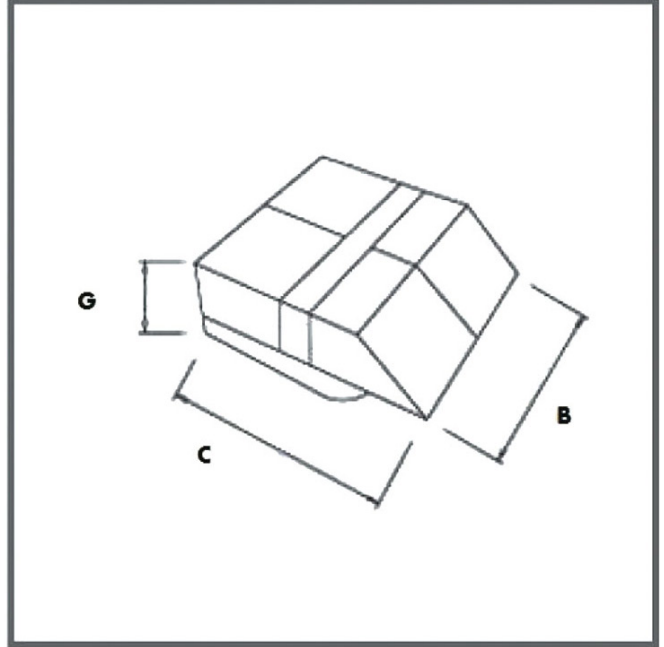

Φέρει ανακλαστικές ταινίες SOLAS, εγκεκριμένη σφυρίχτρα και δυο εναλλακτικές θέσεις για την εγκατάσταση του φανού σωσιβίου (μπροστά ή πλάι).

Εξοπλισμένο με ιμάντα που καταλήγει σε έναν πλαστικό γάντζο ώστε να επιτρέπεται η πρόσδεση μεταξύ των ατόμων που τα φορούν. Κατασκευασμένο σύμφωνα με τους νέους διεθνείς κανονισμούς IMO MSC.200(80) & MSC.207(81).

Μέγεθος	Κωδικός	Άνωση	A (mm)	B (mm)	C (mm)	D (mm)	E (mm)	F (mm)	G (mm)	Τύπος
XSMALL	2010-4	70 Nt	540	240	250	280	80	100	180	Βρεφικό
SMALL	2010-5	85 Nt	650	240	320	345	50	100	150	Παιδικό
LARGE	2010-6	150 Nt	790	290	440	345	80	100	180	Ενηλίκων