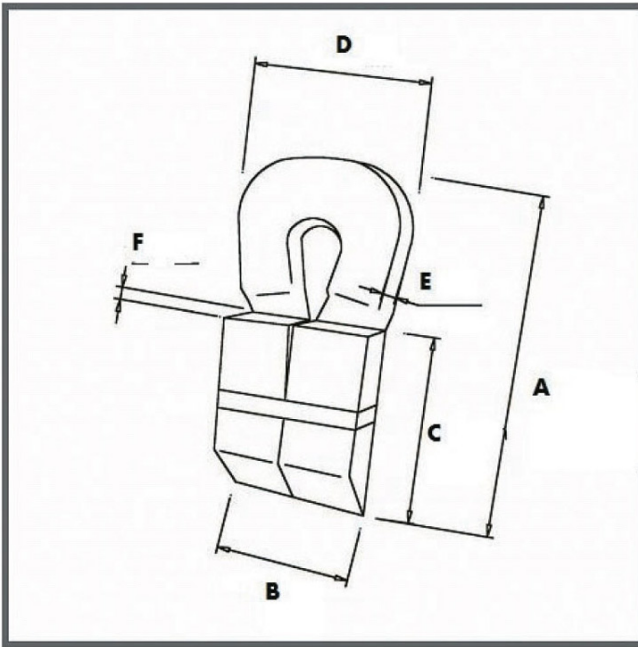

Φέρει ανακλαστικές ταινίες SOLAS, εγκεκριμένη σφυρίχτρα και δυο εναλλακτικές θέσεις για την εγκατάσταση του φανού σωσιβίου (μπροστά ή πλάι).

Εξοπλισμένο με ιμάντα που καταλήγει σε έναν πλαστικό γάντζο ώστε να επιτρέπεται η πρόσδεση μεταξύ των ατόμων που τα φορούν. Κατασκευασμένο σύμφωνα με τους νέους διεθνείς κανονισμούς IMO MSC.200(80) & MSC.207(81).

Μέγεθος	Κωδικός	Άνωση	A (mm)	B (mm)	C (mm)	D (mm)	E (mm)	F (mm)	G (mm)	Τύπος
XSMALL	2010-4	70 Nt	540	240	250	280	80	100	180	Βρεφικό
SMALL	2010-5	85 Nt	650	240	320	345	50	100	150	Παιδικό
LARGE	2010-6	150 Nt	790	290	440	345	80	100	180	Ενηλίκων