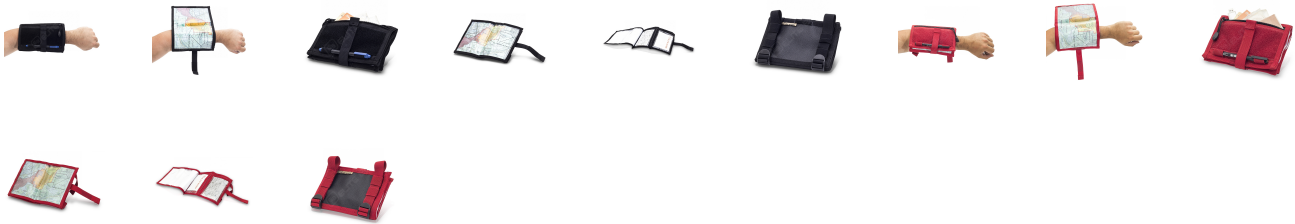

Elite Bags MAP'S Θήκη Εγγράφων Καρπού

€26.21

[Αγορά](#)

Περιγραφή

Σχεδιασμένο για εύκολη μεταφορά όλων εκείνων το αρχείων και χαρτών επιτρέποντας στον χρήστη να ελέγχει ανά πάσα στιγμή τις πληροφορίες που είναι απαραίτητες για αυτόν. Το τσαντάκι MAP'S, της εταιρείας Elite Bags, έχει ελαστικούς ιμάντες για να μπορεί ο χρήστης να το δένει στον καρπό του χωρίς να τον ενοχλεί ενώ περιλαμβάνει και μια έξτρα τσέπη, πέραν από τη διαφανή για τα έγγραφα ή τους χάρτες, και έναν ιμάντα για μολύβι ή στυλό.

Ιδανικό για αυτούς που βρίσκονται συχνά έξω στη φύση και κάνουν πεζοπορίες ή αναρρίχηση αλλά ιδανικό και για αυτούς που είναι σε ομάδες διάσωσης και χρειάζονται να έχουν άμεση πρόσβαση σε πληροφορίες όταν κάνουν επιχειρήσεις σε εξωτερικούς χώρους.

Χαρακτηριστικά:

- Ελαστικοί ιμάντες για περίδεση στον καρπό
- Ιμάντας για συγκράτηση στυλό ή μολυβιού
- Έξτρα τσέπη

Τεχνικά Χαρακτηριστικά:

- Υλικό Κατασκευής: 1000D NYLON
- Διαστάσεις: 19 x 14 x 2 cm
- Βάρος: 0.19 Kg.