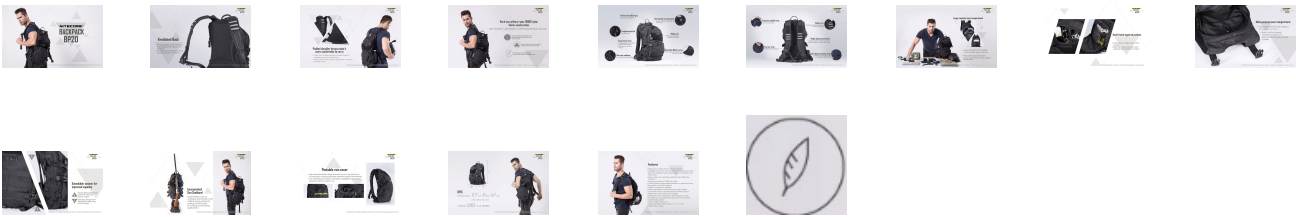

ΣΑΚΙΔΙΟ NITECORE Backpack BP20

€68.47

[Αγορά](#)

Περιγραφή

ΣΑΚΙΔΙΟ NITECORE Backpack BP20

Σακίδιο πλάτης 20 λίτρα από την NITECORE

Αεριζόμενη πλάτη. Το ύφασμα με μορφή ανοιχτού πλέγματος και ο σχεδιασμός της ράχης σε μορφή σανίδας υποστηρίζουν τον αερισμό. Η εργονομική καμπύλη στη ράχη ελαττώνει την πίεση στην σπονδυλική στήλη.

Ιμάντες ώμων παραγεμισμένοι με αφρώδες υλικό για μεγαλύτερη άνεση κατά την μεταφορά. Χρησιμοποιεί τους παραγεμισμένους ιμάντες ώμων σε σχήμα “S” ώστε να ανακουφίζει την πίεση στους ώμους. Τα επιθέματα στη μέση παρέχουν μαλακή προστασία που προσαρμόζεται στο ανθρώπινο σώμα.

Κατασκευασμένο από πολύ ανθεκτικό συνθετικό ύφασμα στρατιωτικών προδιαγραφών με πλέξη 1000D. Υψηλής αντοχής, ελαφρύ, εξαιρετική φέρουσα ικανότητα.

Σκληρής χρήσης, Στρατιωτικών προδιαγραφών συνθετικό ύφασμα 1000D εξασφαλίζει εξαιρετική αντίσταση στο ξήλωμα, την τριβή και το σχίσιμο.