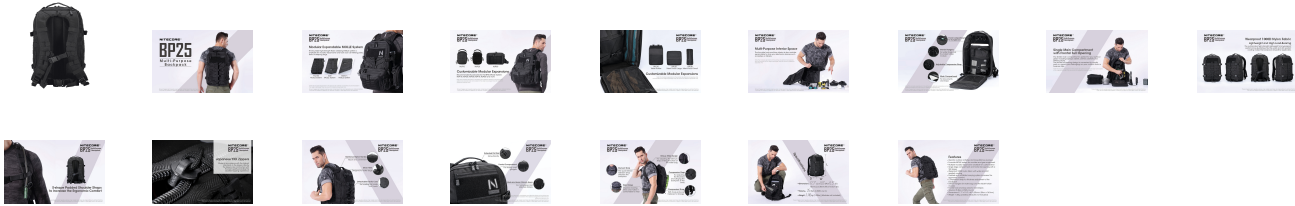

ΣΑΚΙΔΙΟ NITECORE Backpack BP25

€74.60

[Αγορά](#)

Περιγραφή

ΣΑΚΙΔΙΟ NITECORE Backpack BP25

Πολύ-χρηστικό σακίδιο πλάτης με σύστημα ανάρτησης και επέκτασης MOLLE.

Επιτρέπει την προσαρμογή διαφόρων επεκτάσεων και εργαλείων ανάλογα με την δραστηριότητα.

Το εσωτερικό του επίσης είναι προσαρμόσιμο με πλάγιους ιμάντες ώστε να δέχεται Laptop, Tablet κ.α. ηλεκτρονικές συσκευές.

Θήκη για γυαλιά, κρεμάστρες για διάφορα... , διχτυωτές θήκες.

Ενιαία κεντρική θέση αποθήκευσης, με πλήρες άνοιγμα από μπροστά , χωρητικότητα 25 λίτρα, ιδανική να μεταφέρει τον εξοπλισμό

Ιμάντες πρόσδεσης στο στέρνο και την μέση.

Διαστάσεις : 45cm (Μήκος) x 28cm (Πλάτος) x 16,5cm (Βάθος)

Χωρητικότητα: 25 Λίτρα

Βάρος: 1,46 κιλά (Χωρίς πρόσθετα)

Χαρακτηριστικά

The document was created on: Ιανουάριος 11, 2025