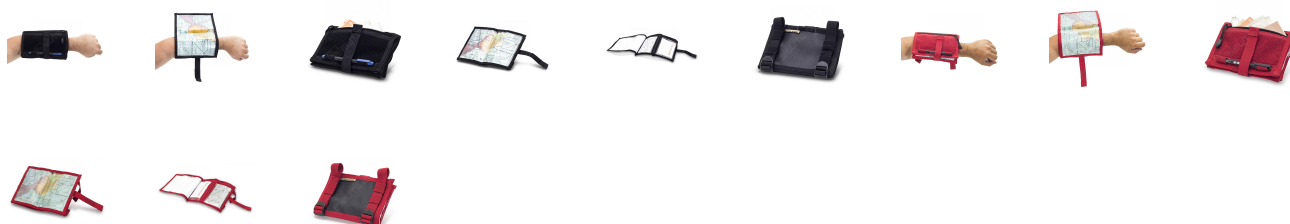

## Περιγραφή

Σχεδιασμένο για εύκολη μεταφορά όλων εκείνων το αρχείων και χαρτών επιτρέποντας στον χρήστη να ελέγχει ανά πάσα στιγμή τις πληροφορίες που είναι απαραίτητες για αυτόν. Το τσαντάκι MAP'S, της εταιρείας Elite Bags, έχει ελαστικούς ιμάντες για να μπορεί ο χρήστης να το δένει στον καρπό του χωρίς να τον ενοχλεί ενώ περιλαμβάνει και μια έξτρα τσέπη, πέραν από τη διαφανή για τα έγγραφα ή τους χάρτες, και έναν ιμάντα για μολύβι ή στυλό.

Ιδανικό για αυτούς που βρίσκονται συχνά έξω στη φύση και κάνουν πεζοπορίες ή αναρρίχηση αλλά ιδανικό και για αυτούς που είναι σε ομάδες διάσωσης και χρειάζονται να έχουν άμεση πρόσβαση σε πληροφορίες όταν κάνουν επιχειρήσεις σε εξωτερικούς χώρους.

### Χαρακτηριστικά:

- Ελαστικοί ιμάντες για περίδεση στον καρπό
- Ιμάντας για συγκράτηση στυλό ή μολυβιού
- Έξτρα τσέπη

### Τεχνικά Χαρακτηριστικά:

- Υλικό Κατασκευής: 1000D NYLON
- Διαστάσεις: 19 x 14 x 2 cm
- Βάρος: 0.19 Kg.