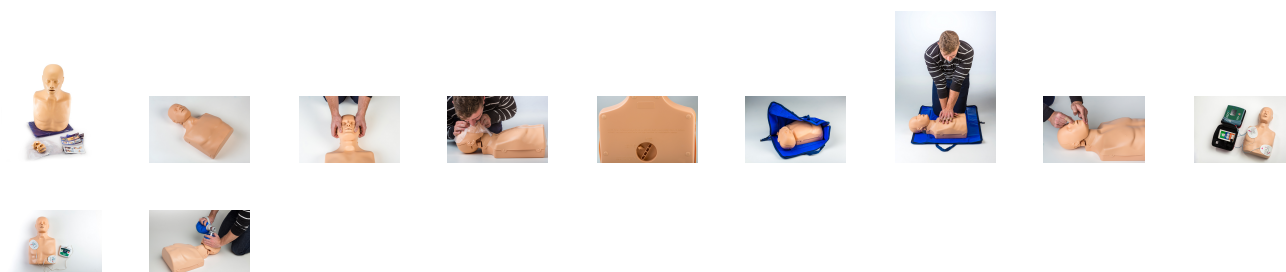

Περιγραφή

Το νέο εξελιγμένο πρόπλασμα PRACTI-MAN, είναι το πληρέστερο εργαλείο εκπαίδευσης Α' Βοηθειών στην καλύτερη δυνατή τιμή απόκτησης!

Εκτός του ότι έχει την ικανότητα να προσομοιάζει τις θωρακικές συμπίεσεις **ενηλίκων και παιδιού**, με το γύρισμα ενός διακόπτη, το νέο πρόπλασμα PRACTI-MAN ADVANCE μπορεί να χρησιμοποιηθεί και για **εκπαίδευση της τεχνικής της έλξης της κάτω γνάθου, γνώστη και ως jaw thrust**. Μία τεχνική που ελάχιστα εκπαιδευτικά προπλάσματα συνδυάζουν!

Το εκπαιδευτικό πρόπλασμα PRACTI-MAN ADVANCE στην πλάτη του διαθέτει ένα διακόπτη τριών θέσεων όπου η κάθε μία προσομοιάζει διαφορετικές συμπίεσεις. Η πρώτη θέση προσομοιάζει το βάθος των θωρακικών συμπίεσεων που απαιτούνται για ένα παιδί. Η δεύτερη θέση προσομοιάζει το βάθος θωρακικών συμπίεσεων που απαιτούνται για έναν ενήλικα ενώ η **τρίτη θέση ΔΕΝ έχει κάποιον περιορισμό με σκοπό να μπορεί, ο εκπαιδευόμενος, να δοκιμάσει τις ικανότητες του σε ποιο πραγματικές καταστάσεις έτσι ώστε να σιγουρευτεί ότι έχει εκπαιδευτεί κατάλληλα.**

Η **τεχνική της έλξης της κάτω γνάθου (jaw thrust maneuver)** είναι μια διαδικασία που χρησιμοποιείται για την αποτροπή της απόφραξης του αεραγωγού από την γλώσσα. Χρησιμοποιείται σε ασθενείς που υπάρχει υποψία κάκωσης της σπονδυλικής στήλης και χρησιμοποιείται σε αναισθητούς ασθενείς. (βλέπε καρτέλα βίντεο με τεχνική εκτέλεσης)

Το σύστημα εμφυσήσεων του PRACTI-MAN είναι το πλέον ρεαλιστικό της αγοράς. Υπάρχει σύνδεση των αεραγωγών σύμφωνα με το ανθρώπινο. **Μύτη, στόμα, λαιμός, και**