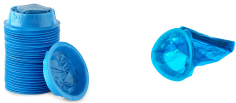

Σακούλα Εμετού με Πλαστικό Επιστόμιο για Ασφαλές Υγειονομικό Σφράγισμα

€1.21

Αγορά

Περιγραφή

- Σακούλα εμετού αξεπέραστου σχεδιασμού. Ιδανικός αντικαταστάτης των παραδοσιακών τυχαίων σακουλών και των διάφορων δοχείων
- Για το ασθενοφόρο, το αυτοκίνητο, το σκάφος, το αεροπλάνο και γενικότερα τα μέσα μαζικής μεταφοράς και όπου αλλού υπάρχει περίπτωση ναυτίας
- Ο σχεδιασμός της επιτρέπει την χρήση της ακόμη και εν κινήσει καθώς το στόμιο παραμένει πάντα ανοιχτό
- Με μία απλή περιστροφή του δαχτυλιδιού του στομίου, σφραγίζει ερμητικά εξασφαλίζοντας την υγιεινή και χωρίς μυρωδιές απόρριψη.
- Είναι βιοδιασπώμενη