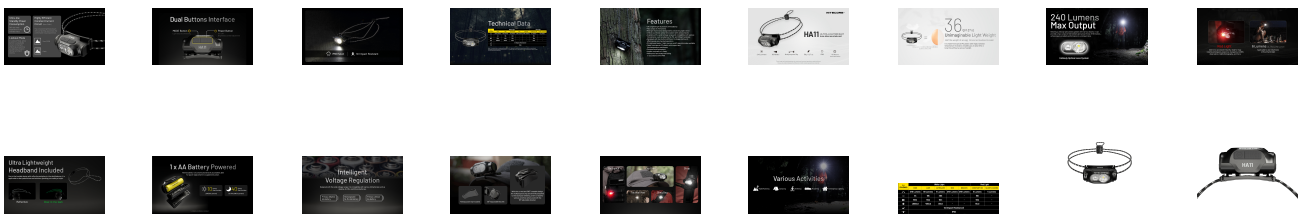

ΦΑΚΟΣ LED NITECORE HEADLAMP HA11

€20.08

[Αγορά](#)

Περιγραφή

ΦΑΚΟΣ LED NITECORE HEADLAMP HA11

01. Εξαιρετικά ελαφρύς φακός κεφαλής με δύο πηγές φωτισμού.

- Μέγιστη φωτεινότητα 240 Lumens
- Μέγιστη απόσταση 90 μέτρα
- Πολυχρηστικό κλιπ
- Πολύ χαμηλό βάρος 36g
- Βαθμολογία προστασίας IP66
- Μέγιστη διάρκεια λειτουργίας 40 ώρες

02. Αδιανόητα ελαφρύς ! Το μισό βάρος από ένα αυγό (Βάση και Ιμάντας περιλαμβάνονται)

Μόλις 36g , κατασκευασμένος από ειδικό PC πλαστικό υλικό με αντοχή στα χτυπήματα και τη χαμηλή θερμοκρασία, επιτρέποντας στον χρήστη να τον φορά για μεγάλο χρονικό διάστημα χωρίς να αισθάνεται το βάρος του.
Διαστάσεις: 61,5mm x 36,2mm x 28,9mm

03. Μέγιστη φωτεινότητα που φθάνει τα 240 Lumens

Χρησιμοποιώντας ένα ενιαίο οπτικό σύστημα με διάφορες πτυχές, καταφέρνει να αποδώσει μέγιστη φωτεινότητα που φθάνει τα 240 Lumens με μέγιστη απόσταση τα 90 μέτρα, πετυχαίνοντας εξαιρετική απόδοση με αυτό το πολύ μικρό μέγεθος.

04. Κόκκινος φωτισμός

Με δυνατότητα άμεσης ενεργοποίησης, ιδανικός για έλεγχο χάρτη, για έκτακτη ανάγκη, για αστρο-παρατήρηση, για παρατήρηση άγριας ζωής,