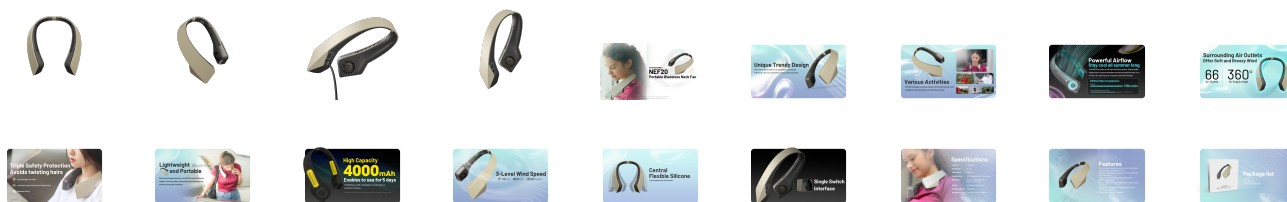

## Περιγραφή

01. Φορητός ανεμιστήρας λαιμού χωρίς εμφανείς φτερωτές.

*\*Αυτές οι εικόνες είναι μόνο ως οδηγός, το πραγματικό αποτέλεσμα μπορεί να διαφέρει ανάλογα με τους περιβαλλοντικούς παράγοντες. Αποτελούν πνευματική ιδιοκτησία της NITECORE. Όλα τα δικαιώματα για την ανάληψη νομικών ενεργειών διατηρούνται.*

Το NEF20 διαθέτει ένα πολύ όμορφο τεχνολογικά σχέδιο με ένα μετριάσμένο γκρι χρώμα, κατάλληλο για διάφορες περιστάσεις και όλα τα στυλ ενδυμασίας.

- Στις Μετακινήσεις
- Στις Εκδρομές
- Στο Γραφείο
- Στο Κάμπινγκ
- Στο Ψάρεμα
- Στο περπάτημα