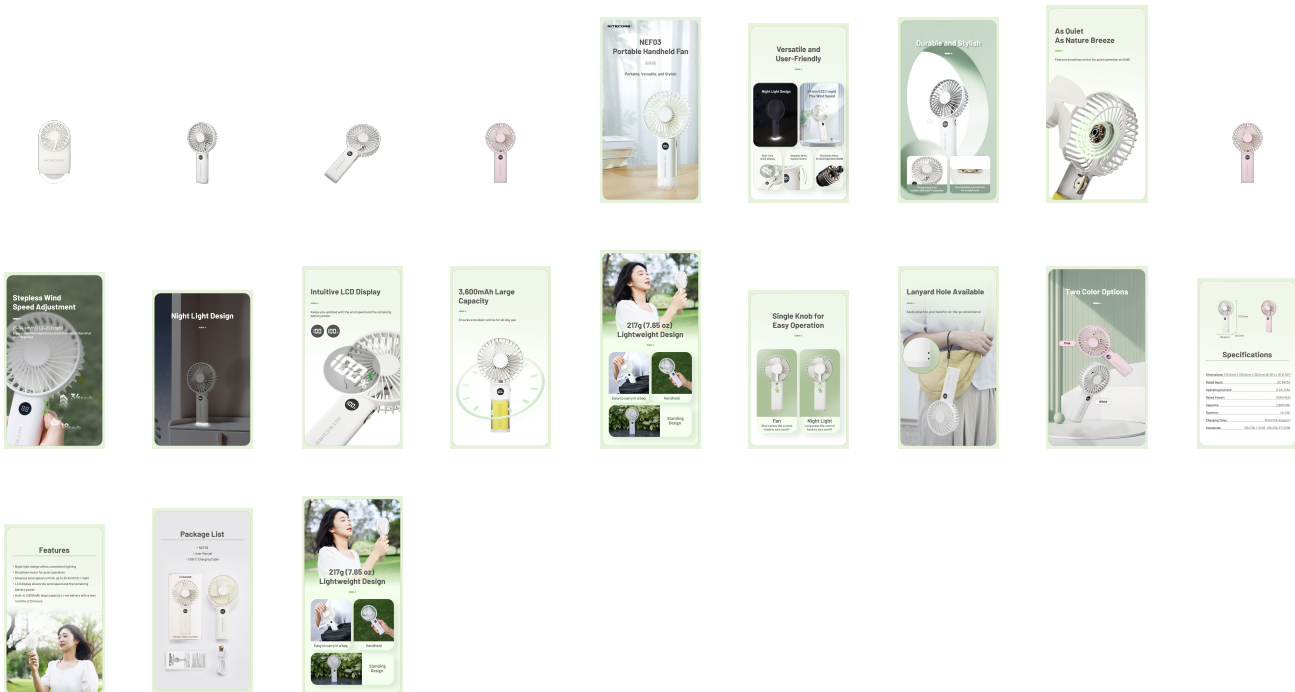

ΑΝΕΜΙΣΤΗΡΑΣ ΑΤΟΜΙΚΟΣ NITECORE NEF03

€24.11

Αγορά

Περιγραφή

01. Φορητός ανεμιστήρας χειρός

- Φορητός
- Ευέλικτος
- Καλαίσθητος

02. Ευέλικτος και φιλικός στον χρήστη

- Λειτουργία ως νυχτερινό φωτιστικό
- Μέγιστη ταχύτητα αέρα που φθάνει τα 34 Km/h
- Οθόνη Oled που παρουσιάζει δεδομένα σε πραγματικό χρόνο
- Αδιαβάθμιτος ρυθμιστής έντασης αέρα
- Μοτέρ χωρίς ψήκτρες για αθόρυβη λειτουργία (45db)

06. Σχεδιασμένος να λειτουργεί και ως Νυχτερινό φωτιστικό.

07. Έξυπνη οθόνη υγρών κρυστάλλων (LCD)

Κρατά τον χρήστη ενήμερο για την ταχύτητα του αέρα και την ενέργεια που έχει απομείνει στην μπαταρία.

08. Ενσωματωμένη επαναφορτιζόμενη μπαταρία μεγάλης χωρητικότητας 3600mAh

Εξασφαλίζει παρατεταμένη διάρκεια χρήσης κατά την διάρκεια όλης της ημέρας.

09. Ελαφρύς σχεδιασμός μόλις 217 γραμμάρια !

– Εύκολη μεταφορά στην τσάντα

– Φορητός στο χέρι

– Ικανότητα στήριξης σε επίπεδη επιφάνεια

12. Διαθέσιμες δύο επιλογές χρωμάτων

- Λευκό
- Ροζ

13. Τεχνικά στοιχεία

- Διαστάσεις: 213 mm X 105,6 mm X 38 mm
- Ονομαστική είσοδος: DC5V / 2A
- Ρεύμα λειτουργίας : 0,2A – 0,8A
- Ονομαστική ισχύς: 10W (max)
- Χωρητικότητα: 3600mAh
- Διάρκεια λειτουργίας: από 4 Ώρες έως 24 Ώρες
- Χρόνος φόρτισης: 3 Ώρες με αντάππορα 5V/2A
- Προδιαγραφές: GB706.1-2005 GB4706.27-2008