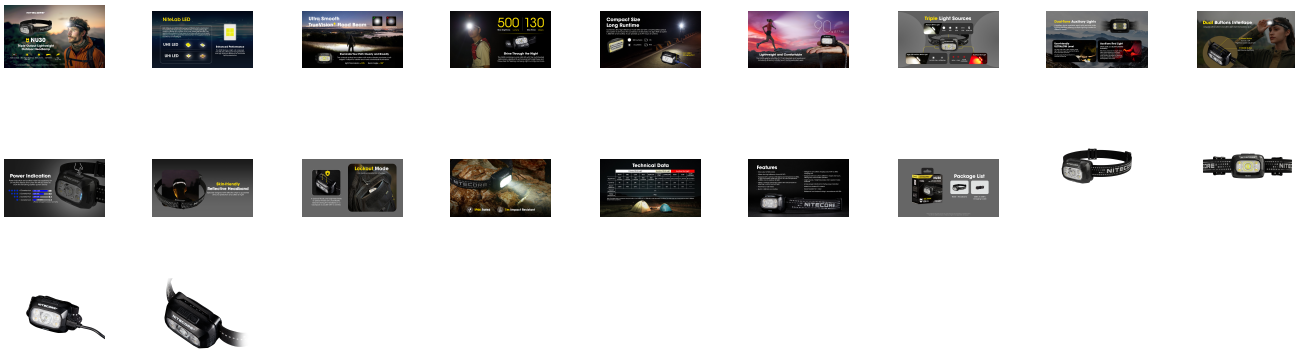

ΦΑΚΟΣ LED NITECORE HEADLAMP NU30 New, Black

€32.18

[Αγορά](#)

Περιγραφή

01. Ελαφρύς φακός κεφαλής για εξωτερικές δραστηριότητες με τρεις (3) πηγές φωτισμού

- Τρεις (3) πηγές φωτισμού : Λευκό Θερμό / Λευκό Ψυχρό / Κόκκινο
- Εξαιρετικά υψηλής απόδοσης LED UHE
- Μέγιστη ισχύς φωτισμού 500 Lumens
- Μέγιστη απόσταση δέσμης 130 μέτρα
- Πολύ ελαφρύς, μόλις 90g

υπερτερούν σημαντικά έναντι των ομοειδών τους σε φωτεινή απόδοση και απόσταση δέσμης,

σηματοδοτώντας μια ουσιαστική πρόοδο στην απόδοση των προβολέων και των φακών.

Ενισχυμένη απόδοση

Ο NU30 διαθέτει μια ελαφριά μονάδα που αποτελείται από 4 LED UHE, προσφέροντας χαμηλή παραγωγή θερμότητας και υψηλή φωτεινή απόδοση για βελτιωμένη εμπειρία φωτισμού.

- Μεταφορά παραγόμενου φωτός περισσότερο από 94%
- Γωνία φωτισμού μεγαλύτερη από 100° μοίρες

04. Λάμψη μέσα στη νύχτα

Ο NU30 συνδυάζει 4 πυρήνες UHE LED με το πολύπλευρο κάτοπτρο, ενισχύοντας σημαντικά τόσο τη φωτεινότητα όσο και την απόσταση, ιδανικός για πεζοπορία, κάμπινγκ, νυχτερινό τρέξιμο και πολλά άλλα.

- Μέγιστη ισχύς φωτισμού 500 Lumens
- Μέγιστη απόσταση δέσμης 130 μέτρα

05. Μικρό μέγεθος αλλά Μεγάλη διάρκεια λειτουργίας

Συνδυάζει εξαιρετικά υψηλής απόδοσης LED 4 πυρήνων UHE με ένα πολύπλευρο οπτικό σύστημα φακών (κάτοπτρο) για την ενίσχυση της μετατροπής της ηλεκτρικής ενέργειας σε φως. Με ενσωματωμένη μπαταρία ιόντων λιθίου 1.500mAh, μπορεί να παρέχει έως και 97 ώρες λειτουργίας !