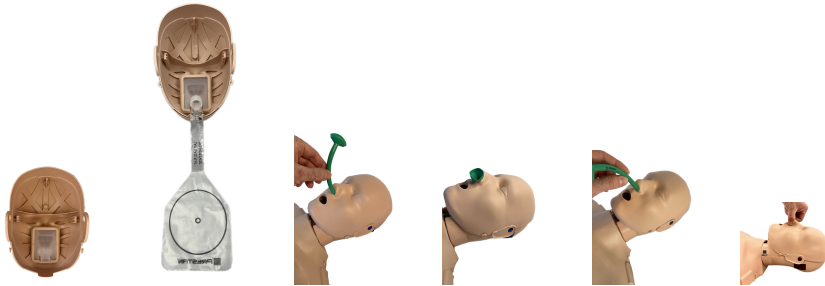

## Prestan Ανταλλακτικό Κεφάλι για Πρόπλασμα Ενήλικα PRO+

€140.00

[Αγορά](#)

## Περιγραφή

Ανταλλακτικό κεφάλι για το πρόπλασμα ενήλικα **PRO+** της εταιρίας Prestan. Περιλαμβάνει 1 ολοκληρωμένο κεφάλι έτοιμο για χρήση με το υπόλοιπο σώμα του προπλάσματος ενήλικα, 10 σακούλες πνευμόνων και 25 μάσκες τεχνητής αναπνοής.

**Μπορεί να χρησιμοποιηθεί και για να μετατρέψει το απλό πρόπλασμα Ενήλικα της Prestan σε πρόπλασμα εκπαίδευσης PRO+.**

Υπενθυμίζουμε ότι το Πρόπλασμα Ενήλικα PRO+ έχει νέο σχεδιασμό κεφαλής με λειτουργικούς στοματικούς & ρινικούς αεραγωγούς για ρεαλιστική εκπαίδευση στην τοποθέτηση ρινοφαρυγγικό.